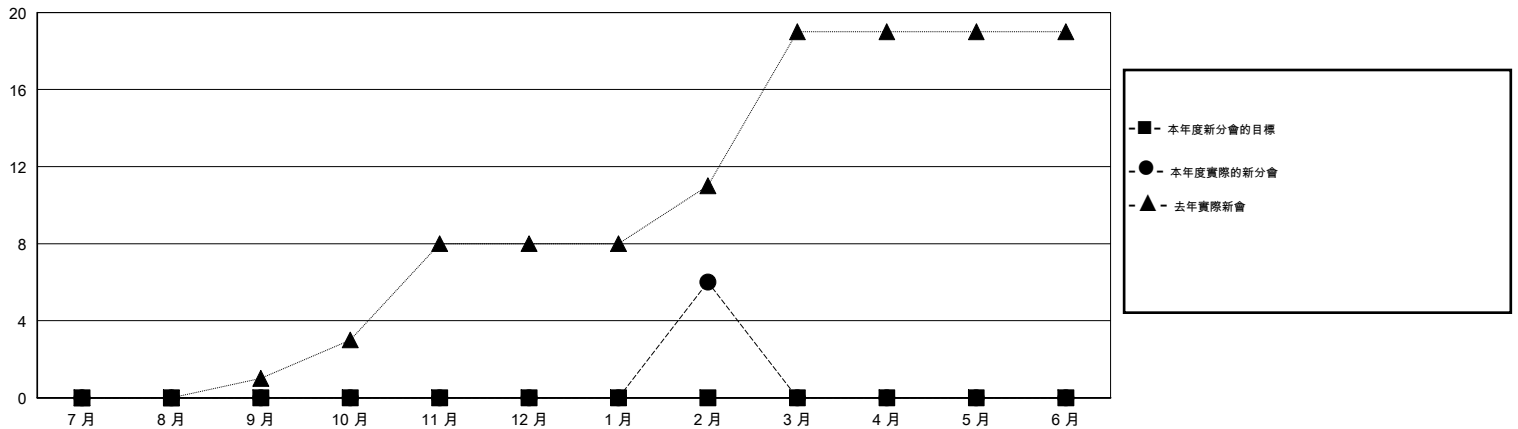

MONTHLY MEMBERSHIP PROGRESS REPORT

District 382

Results as of: 2/29/2016

GMT: ZE RAN SU

地點 CHINA

GMT憲章區 5

分會				
成果 2015-2016				
季	新分會目標	新會	會員流失的分會	淨增/減
7月/8月/9月	0	0	4	-4
10月/11月/12月	0	0	1	-1
1月/2月/3月	0	6	0	6
4月/5月/6月	0	0	0	0

位會員@每位須繳				
成果 2015-2016				
季	新會員目標	增加的授證/新會員	退會人數	淨增/減
7月/8月/9月	0	257	880	-623
10月/11月/12月	0	264	89	175
1月/2月/3月	0	334	58	276
4月/5月/6月	0	0	0	0

目標與實際新會累積