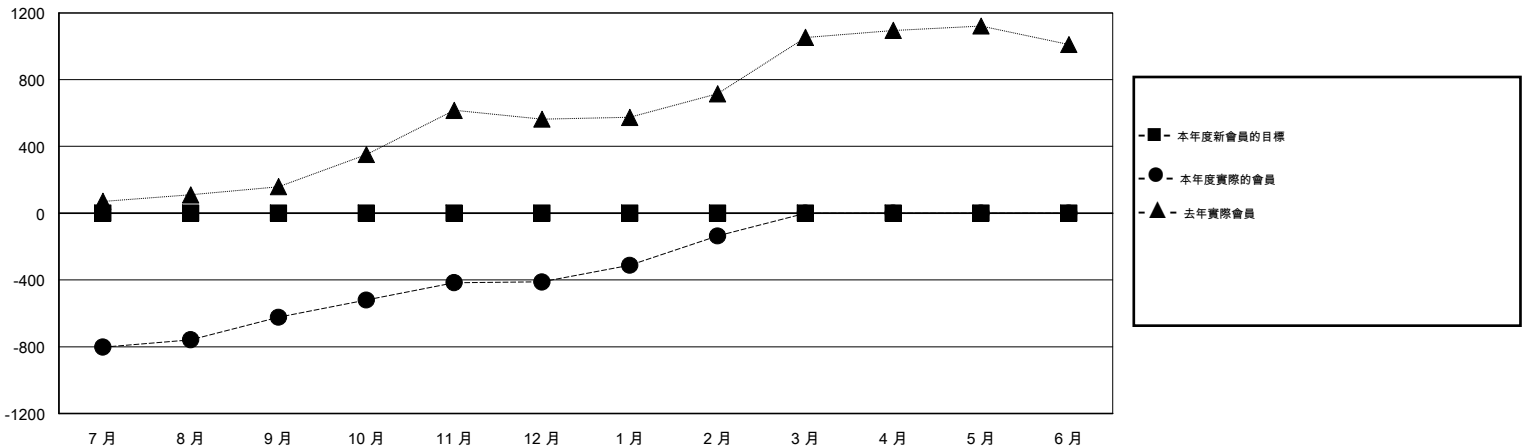

目標和實際會員累積

已取消的分會: 5

86 CLUBS OF 99 增添1位或以上的新會員

性別分佈

男 1,915 (60.35%)
女 1,258 (39.65%)

放棄的會員

[點擊這裡取得健康評估資料](#)

過世	1
分會已取消	29
其他	961
總計	991

家庭單位會員	348
戶長	146
非戶長	202